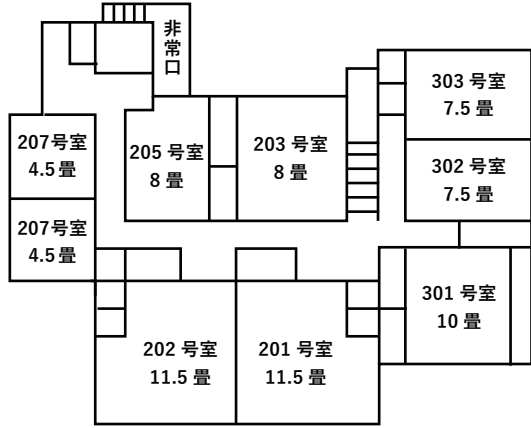

さんすい館内図

本館 1F

本館 2F

別館 1F

別館 2F

音楽ホール大

音楽ホール小