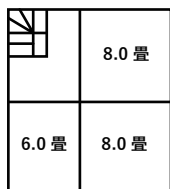

堀幸 館内図

本館1階

増築1階

新館1階

別館1階

ホール1階

本館2階

増築2階